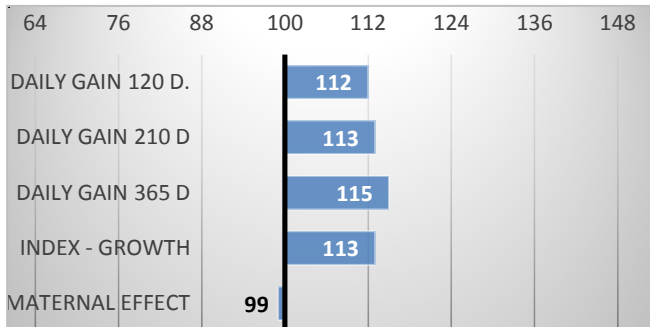

BELGICKÉ MODROBÍLÉ / BELGIAN BLUE

born: 11.7.2019

FERTIL

ZBM 467

breeder: Herman
Anton, MVDr, ing., Varnsdorf

PEDIGREE

G-STAR VD BREEHOEVE

ZBM-403

3/2024

GROWTH

CALVES 0

HERDS 0

CONFORMATION

PERFORMANCE TEST

weight 120 d	202 kg
weight 210 d.	322 kg
weight 365 d	557 kg
daily gain in test	1641 g
daily g. since birth	1358 g

EXTERIOR EVALUATION